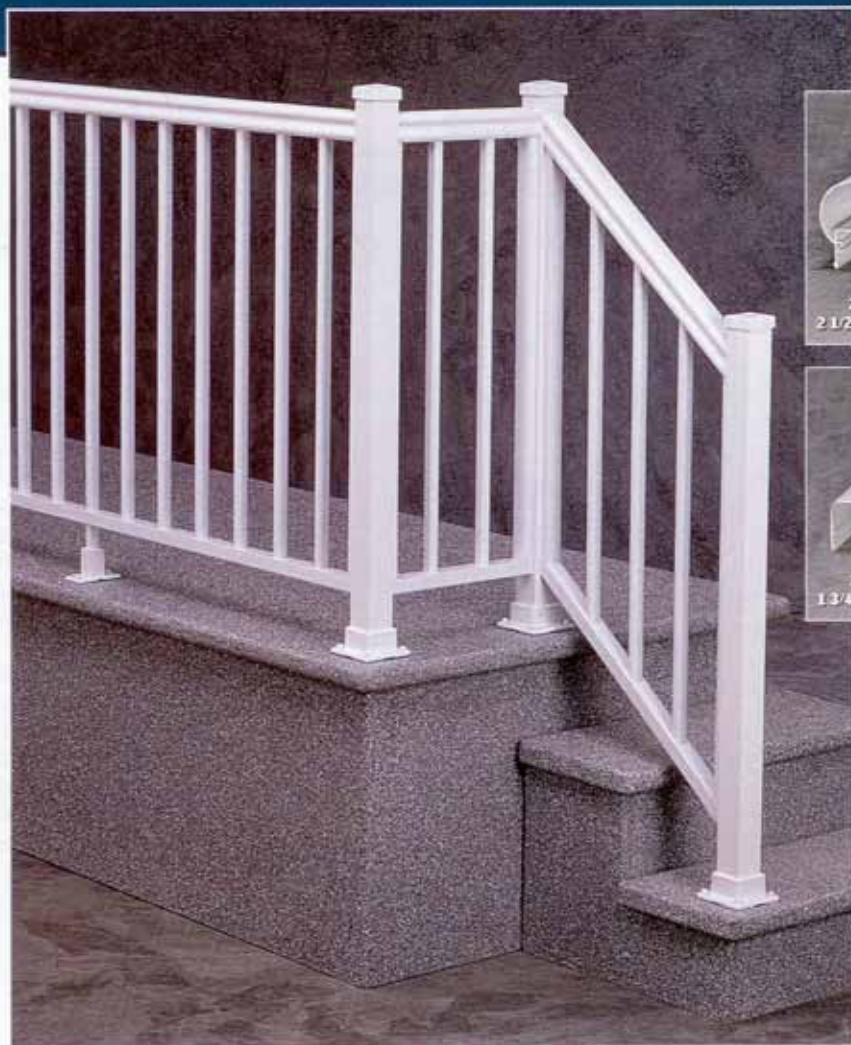

▶ RAMPE CLASSIQUE

▶ CLASSIQUE RAILING

LES MAINS COURANTES HANDRAILS

OPTION:

RAMPES ET MAIN COURANTES RAILING AND HANDRAILS

- ▶  Blanc
White
- ▶  Ivoire
Ivory
- ▶  Noyer
Hickory
- ▶  Brun-Commercial
Commercial Brown
- ▶  Noir
Black

BARREAU CLASSIQUE CLASSIQUE BALUSTER

Consultez nos échantillons pour les couleurs exactes.
Consult our samples for exact colours.